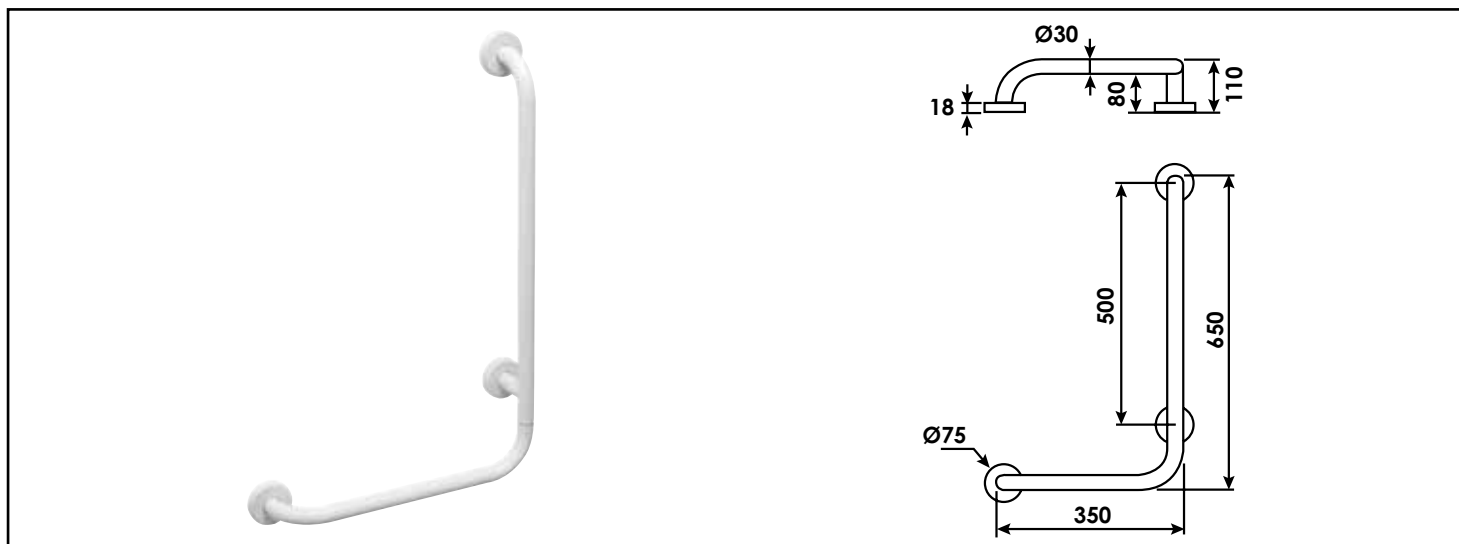

Référence : **3342D**

## BARRE D'APPUI COUDÉE 90° - POSITION À DROITE - 350X650MM - EPOXY BLANC

- **RÉSISTANCE D'UN TUBE ACIER**
- **3 POINTS DE FIXATION POUR UNE FIXATION PLUS SOLIDE**
- **FORME COUDÉE À 90° POUR UNE POLYVALENCE D'UTILISATION**
- **DISPONIBLE EN VERSION GAUCHE ET DROITE**

<b>DESCRIPTION</b>	Angle à droite. - Tube rond Ø32mm recouvert Epoxy blanc RAL 9010. - Trois points de fixation. - Fixations non comprises. - Dimensions 350 x 650 mm.
<b>CARACTÉRISTIQUES</b>	Barre d'appui coudeée 90° à droite : - Position à droite. - Tube rond Ø30mm recouvert Epoxy blanc RAL 9010. - Trois points de fixation. - Dimensions 350 x 650 mm. - Visserie non comprise
<b>APPLICATIONS</b>	• Equipement favorisant et sécurisant l'accès et la mobilité d'une personne
<b>CONDITIONS D'UTILISATION</b>	Veiller à adapter la fixation de la barre d'appui à la nature du support du mur
<b>COMPATIBILITÉ</b>	Barre d'appui position gauche ou droite en fonction des besoins de l'utilisateur
<b>PRÉCAUTION D'EMPLOI</b>	Veiller à adapter la fixation de la barre d'appui à la nature du support du mur
<b>SPECIFICATIONS D'INSTALLATION</b>	Permet l'équipement sanitaire des salles de bains et cuisine.  N'est pas adapté pour une application autre que celle décrite ci-dessus. Notre garantie porte sur les défauts de matière ou de fabrication et s'applique dans les conditions définies par le fabricant. La garantie ne couvre pas les consommables, l'usure normale, les pièces mobiles, les dommages dus aux chocs
<b>PRESCRIPTION DE POSE</b>	barre d'appui position à droite - Tube en acier et 3 points de fixation, recouvert d'Epoxy